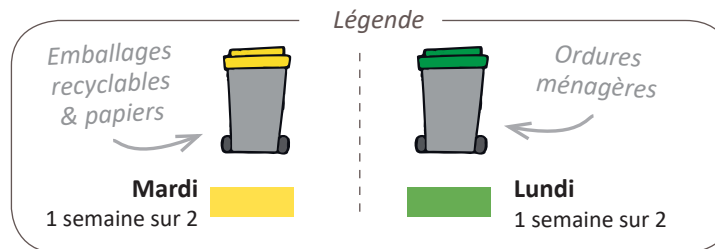

Questions sur le tri, réduction et valorisation des déchets

⇒ **Préval Haut-Doubs**

Tél. : 06 35 15 08 49
mpetitjean@preval.fr

www.preval.fr

Planning de collecte

2024

Grand'Combe Châteleu • Montlebon

Pensez à sortir vos bacs la veille au soir