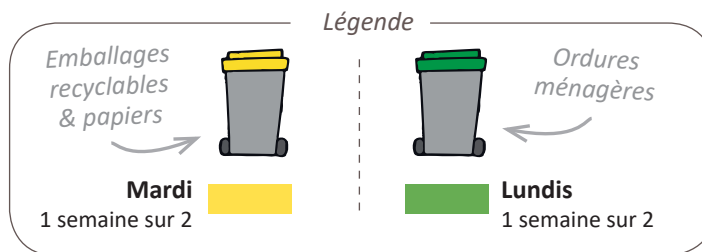

Planning de collecte

2024

Pensez à sortir vos bacs la veille au soir

Les Combes • Les Gras • Les Fins (sauf hameaux des Frenelots et de La Tanche)

Janvier	Février	Mars	Avril	Mai	Juin	Juillet	Août	Septembre	Octobre	Novembre	Décembre
1 L <i>Férialé</i>	1 J	1 V	1 L	1 M <i>Férialé</i>	1 S	1 L	1 J	1 D	1 M	1 V	1 D
2 M	2 V	2 S	2 M	2 J	2 D	2 M	2 V	2 L	2 M	2 S	2 L
3 M	3 S	3 D	3 M	3 V	3 L	3 M	3 S	3 M	3 J	3 D	3 M
4 J	4 D	4 L	4 J	4 S	4 M	4 J	4 D	4 M	4 V	4 L	4 M
5 V	5 L	5 M	5 V	5 D	5 M	5 V	5 L	5 J	5 S	5 M	5 J
6 S	6 M	6 M	6 S	6 L	6 J	6 S	6 M	6 V	6 D	6 M	6 V
7 D	7 M	7 J	7 D	7 M	7 V	7 D	7 M	7 S	7 L	7 J	7 S
8 L	8 J	8 V	8 L	8 M	8 S	8 L	8 J	8 D	8 M	8 V	8 D
9 M	9 V	9 S	9 M	9 J	9 D	9 M	9 V	9 L	9 M	9 S	9 L
10 M	10 S	10 D	10 M	10 V	10 L	10 M	10 S	10 M	10 J	10 D	10 M
11 J	11 D	11 L	11 J	11 S	11 M	11 J	11 D	11 M	11 V	11 L	11 M
12 V	12 L	12 M	12 V	12 D	12 M	12 V	12 L	12 J	12 S	12 M	12 J
13 S	13 M	13 M	13 S	13 L	13 J	13 S	13 M	13 V	13 D	13 M	13 V
14 D	14 M	14 J	14 D	14 M	14 V	14 D	14 M	14 S	14 L	14 J	14 S
15 L	15 J	15 V	15 L	15 M	15 S	15 L	15 J	15 D	15 M	15 V	15 D
16 M	16 V	16 S	16 M	16 J	16 D	16 M	16 V	16 L	16 M	16 S	16 L
17 M	17 S	17 D	17 M	17 V	17 L	17 M	17 S	17 M	17 J	17 D	17 M
18 J	18 D	18 L	18 J	18 S	18 M	18 J	18 D	18 M	18 V	18 L	18 M
19 V	19 L	19 M	19 V	19 D	19 M	19 V	19 L	19 J	19 S	19 M	19 J
20 S	20 M	20 M	20 S	20 L	20 J	20 S	20 M	20 V	20 D	20 M	20 V
21 D	21 M	21 J	21 D	21 M	21 V	21 D	21 M	21 S	21 L	21 J	21 S
22 L	22 J	22 V	22 L	22 M	22 S	22 L	22 J	22 D	22 M	22 V	22 D
23 M	23 V	23 S	23 M	23 J	23 D	23 M	23 V	23 L	23 M	23 S	23 L
24 M	24 S	24 D	24 M	24 V	24 L	24 M	24 S	24 M	24 J	24 D	24 M
25 J	25 D	25 L	25 J	25 S	25 M	25 J	25 D	25 M	25 V	25 L	25 M <i>Férialé</i>
26 V	26 L	26 M	26 V	26 D	26 M	26 V	26 L	26 J	26 S	26 M	26 J
27 S	27 M	27 M	27 S	27 L	27 J	27 S	27 M	27 V	27 D	27 M	27 V
28 D	28 M	28 J	28 D	28 M	28 V	28 D	28 M	28 S	28 L	28 J	28 S
29 L	29 J	29 V	29 L	29 M	29 S	29 L	29 J	29 D	29 M	29 V	29 D
30 M		30 S	30 M	30 J	30 D	30 M	30 V	30 L	30 M	30 S	30 L
31 M		31 D		31 V		31 M	31 S		31 J		31 M