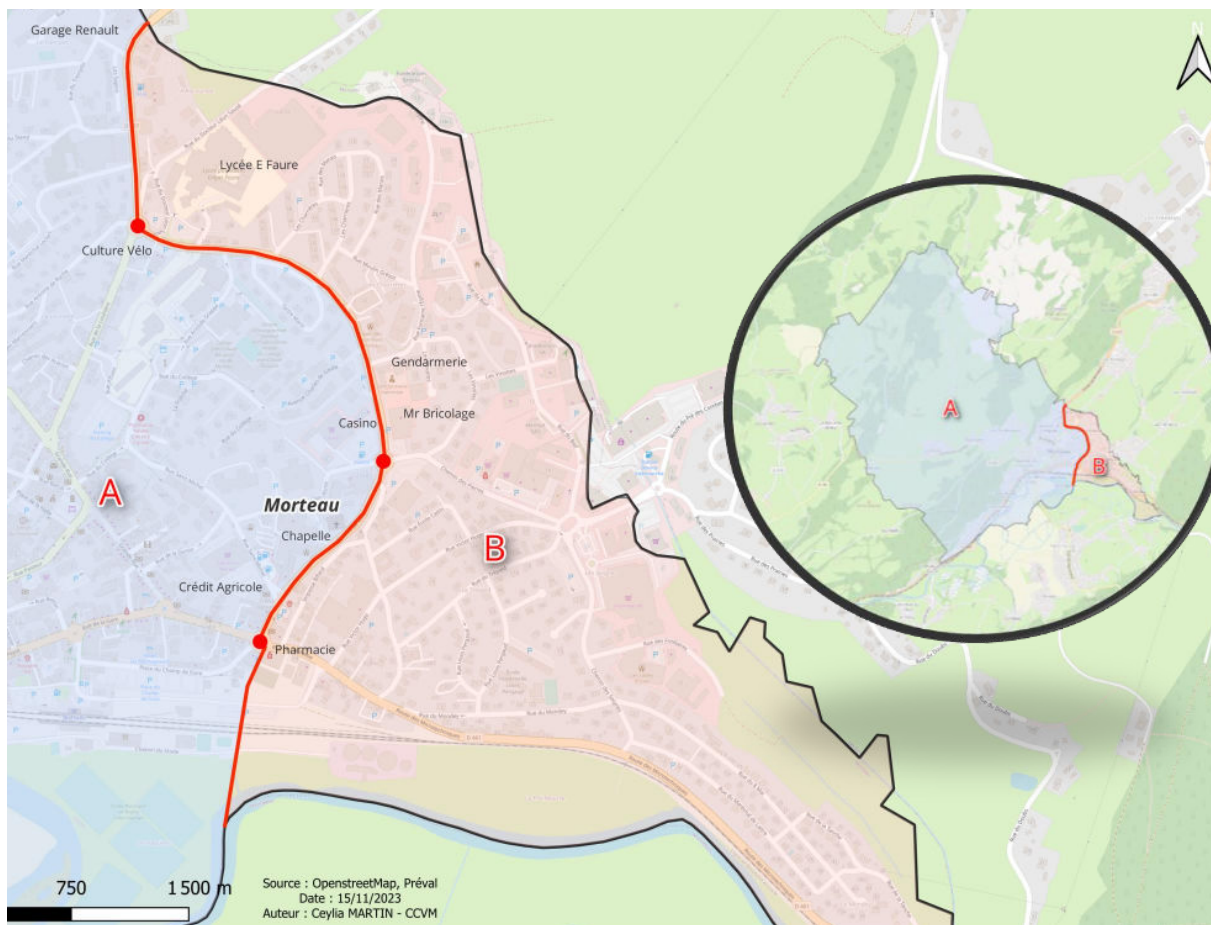

Délimitation des zones A et B

Délimitation des zones de collecte A - côté Mairie :

- ▶ Rue Louhière : du garage Renault jusqu'au rond-point de Vöhrenbach (collège) : numéros de rue impairs
- ▶ Avenue de Gaulle : numéros de rue impairs
- ▶ Place du Champ de Foire

Zone A : Morteau / Zone B : Morteau - Les Fins (uniquement hameaux des Frenelots et de La Tanche)

Du changement à venir sur le tri en déchèterie !

En début d'année 2024, **une grande partie des consignes de tri en déchèterie vont évoluer**. Conformément à la loi (AGEC), de nouvelles filières de tri vont être mises en place dans les déchèteries du Haut-Doubs :