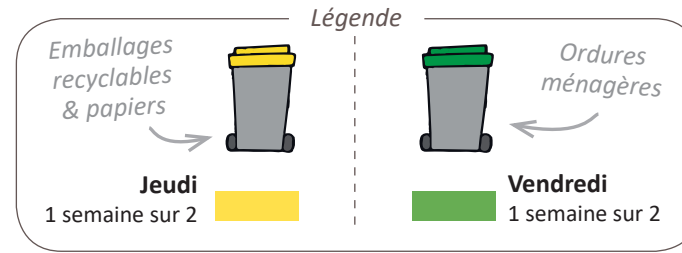

Planning de collecte 2024

Morteau côté A sur la carte au verso

Pensez à sortir vos bacs
la veille au soir

Janvier	Février	Mars	Avril	Mai	Juin	Juillet	Août	Septembre	Octobre	Novembre	Décembre
1 L <i>Férié</i>	1 J	1 V	1 L	1 M <i>Férié</i>	1 S	1 L	1 J	1 D	1 M	1 V	1 D
2 M	2 S	2 S	2 M	2 J	2 D	2 M	2 V	2 L	2 M	2 S	2 L
3 M	3 S	3 D	3 M	3 V	3 L	3 M	3 S	3 M	3 J	3 D	3 M
4 J	4 D	4 L	4 J	4 S	4 M	4 J	4 D	4 M	4 V	4 L	4 M
5 V	5 L	5 M	5 V	5 D	5 M	5 V	5 L	5 J	5 S	5 M	5 J
6 S	6 M	6 M	6 S	6 L	6 J	6 S	6 M	6 V	6 D	6 M	6 V
7 D	7 M	7 J	7 D	7 M	7 V	7 D	7 M	7 S	7 L	7 J	7 S
8 L	8 J	8 V	8 L	8 M	8 S	8 L	8 J	8 D	8 M	8 V	8 D
9 M	9 V	9 S	9 M	9 J	9 D	9 M	9 V	9 L	9 M	9 S	9 L
10 M	10 S	10 D	10 M	10 V	10 L	10 M	10 S	10 M	10 J	10 D	10 M
11 J	11 D	11 L	11 J	11 S	11 M	11 J	11 D	11 M	11 V	11 L	11 M
12 V	12 L	12 M	12 V	12 D	12 M	12 V	12 L	12 J	12 S	12 M	12 J
13 S	13 M	13 M	13 S	13 L	13 J	13 S	13 M	13 V	13 D	13 M	13 V
14 D	14 M	14 J	14 D	14 M	14 V	14 D	14 M	14 S	14 L	14 J	14 S
15 L	15 J	15 V	15 L	15 M	15 S	15 L	15 J	15 D	15 M	15 V	15 D
16 M	16 V	16 S	16 M	16 J	16 D	16 M	16 V	16 L	16 M	16 S	16 L
17 M	17 S	17 D	17 M	17 V	17 L	17 M	17 S	17 M	17 J	17 D	17 M
18 J	18 D	18 L	18 J	18 S	18 M	18 J	18 D	18 M	18 V	18 L	18 M
19 V	19 L	19 M	19 V	19 D	19 M	19 V	19 L	19 J	19 S	19 M	19 J
20 S	20 M	20 M	20 S	20 L	20 J	20 S	20 M	20 V	20 D	20 M	20 V
21 D	21 M	21 J	21 D	21 M	21 V	21 D	21 M	21 S	21 L	21 J	21 S
22 L	22 J	22 V	22 L	22 M	22 S	22 L	22 J	22 D	22 M	22 V	22 D
23 M	23 V	23 S	23 M	23 J	23 D	23 M	23 V	23 L	23 M	23 S	23 L
24 M	24 S	24 D	24 M	24 V	24 L	24 M	24 S	24 M	24 J	24 D	24 M
25 J	25 D	25 L	25 J	25 S	25 M	25 J	25 D	25 M	25 V	25 L	25 M <i>Férié</i>
26 V	26 L	26 M	26 V	26 D	26 M	26 V	26 L	26 J	26 S	26 M	26 J
27 S	27 M	27 M	27 S	27 L	27 J	27 S	27 M	27 V	27 D	27 M	27 V
28 D	28 M	28 J	28 D	28 M	28 V	28 D	28 M	28 S	28 L	28 J	28 S
29 L	29 J	29 V	29 L	29 M	29 S	29 L	29 J	29 D	29 M	29 V	29 D
30 M	30 S	30 S	30 M	30 J	30 D	30 M	30 V	30 L	30 M	30 S	30 L
31 M	31 D	31 D	31 V	31 V	31 M	31 M	31 S		31 J		31 M