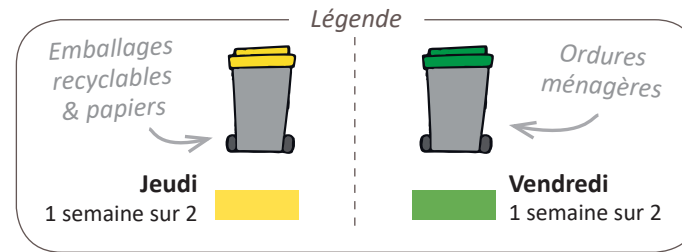

Planning de collecte 2024

Morteau côté B sur la carte au verso • Les Fins (uniquement hameaux des Frenelots et de La Tanche)

Pensez à sortir vos bacs
la veille au soir

Janvier	Février	Mars	Avril	Mai	Juin	Juillet	Août	Septembre	Octobre	Novembre	Décembre
1 L <i>Férié</i>	1 J	1 V	1 L	1 M <i>Férié</i>	1 S	1 L	1 J	1 D	1 M	1 V	1 D
2 M	2 V	2 S	2 M	2 J	2 D	2 M	2 V	2 L	2 M	2 S	2 L
3 M	3 S	3 D	3 M	3 V	3 L	3 M	3 S	3 M	3 J	3 D	3 M
4 J	4 D	4 L	4 J	4 S	4 M	4 J	4 D	4 M	4 V	4 L	4 M
5 V	5 L	5 M	5 V	5 D	5 M	5 V	5 L	5 J	5 S	5 M	5 J
6 S	6 M	6 M	6 S	6 L	6 J	6 S	6 M	6 V	6 D	6 M	6 V
7 D	7 M	7 J	7 D	7 M	7 V	7 D	7 M	7 S	7 L	7 J	7 S
8 L	8 J	8 V	8 L	8 M	8 S	8 L	8 J	8 D	8 M	8 V	8 D
9 M	9 V	9 S	9 M	9 J	9 D	9 M	9 V	9 L	9 M	9 S	9 L
10 M	10 S	10 D	10 M	10 V	10 L	10 M	10 S	10 M	10 J	10 D	10 M
11 J	11 D	11 L	11 J	11 S	11 M	11 J	11 D	11 M	11 V	11 L	11 M
12 V	12 L	12 M	12 V	12 D	12 M	12 V	12 L	12 J	12 S	12 M	12 J
13 S	13 M	13 M	13 S	13 L	13 J	13 S	13 M	13 V	13 D	13 M	13 V
14 D	14 M	14 J	14 D	14 M	14 V	14 D	14 M	14 S	14 L	14 J	14 S
15 L	15 J	15 V	15 L	15 M	15 S	15 L	15 J	15 D	15 M	15 V	15 D
16 M	16 V	16 S	16 M	16 J	16 D	16 M	16 V	16 L	16 M	16 S	16 L
17 M	17 S	17 D	17 M	17 V	17 L	17 M	17 S	17 M	17 J	17 D	17 M
18 J	18 D	18 L	18 J	18 S	18 M	18 J	18 D	18 M	18 V	18 L	18 M
19 V	19 L	19 M	19 V	19 D	19 M	19 V	19 L	19 J	19 S	19 M	19 J
20 S	20 M	20 M	20 S	20 L	20 J	20 S	20 M	20 V	20 D	20 M	20 V
21 D	21 M	21 J	21 D	21 M	21 V	21 D	21 M	21 S	21 L	21 J	21 S
22 L	22 J	22 V	22 L	22 M	22 S	22 L	22 J	22 D	22 M	22 V	22 D
23 M	23 V	23 S	23 M	23 J	23 D	23 M	23 V	23 L	23 M	23 S	23 L
24 M	24 S	24 D	24 M	24 V	24 L	24 M	24 S	24 M	24 J	24 D	24 M
25 J	25 D	25 L	25 J	25 S	25 M	25 J	25 D	25 M	25 V	25 L	25 M <i>Férié</i>
26 V	26 L	26 M	26 V	26 D	26 M	26 V	26 L	26 J	26 S	26 M	26 J
27 S	27 M	27 M	27 S	27 L	27 J	27 S	27 M	27 V	27 D	27 M	27 V
28 D	28 M	28 J	28 D	28 M	28 V	28 D	28 M	28 S	28 L	28 J	28 S
29 L	29 J	29 V	29 L	29 M	29 S	29 L	29 J	29 D	29 M	29 V	29 D
30 M		30 S	30 M	30 J	30 D	30 M	30 V	30 L	30 M	30 S	30 L
31 M		31 D		31 V		31 M	31 S		31 J		31 M