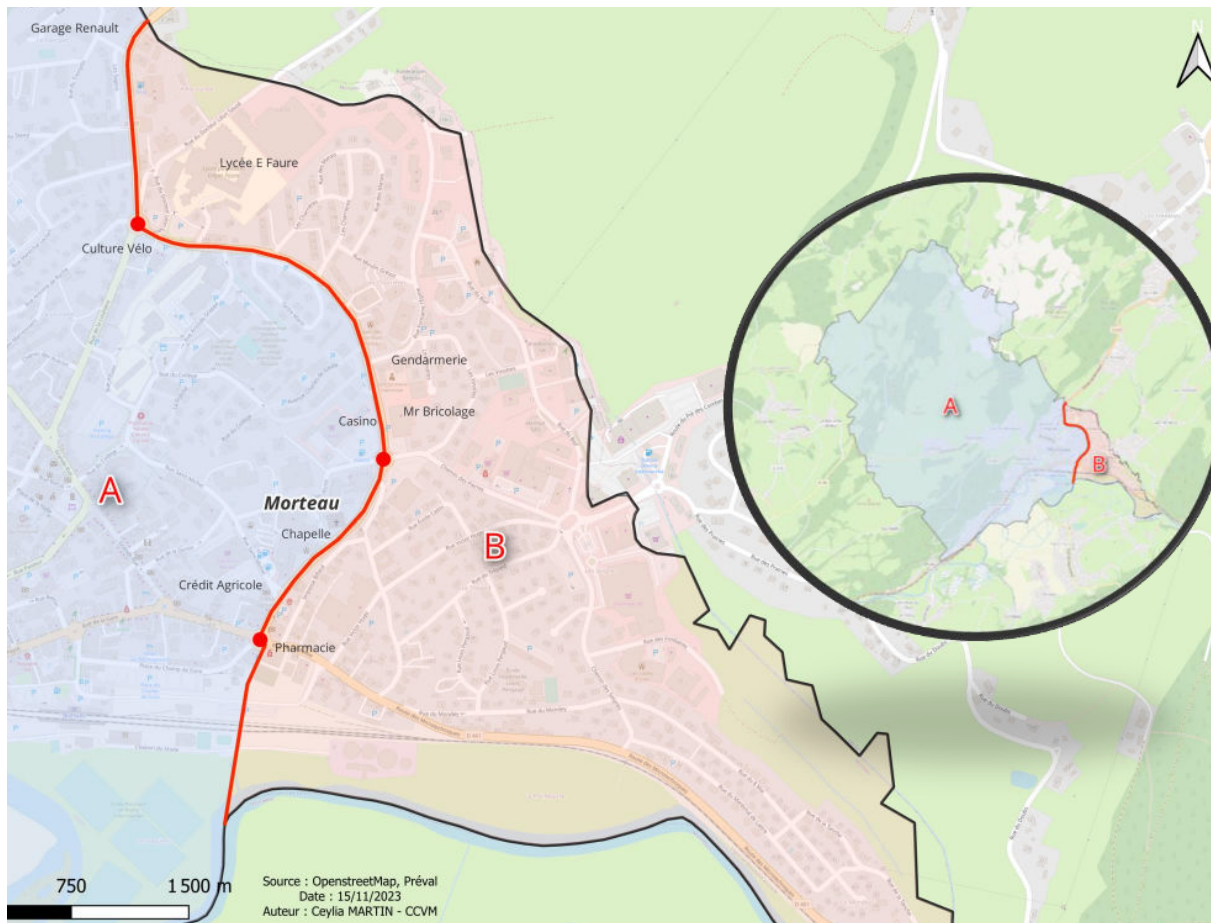

Délimitation des zones A et B

Délimitation des zones de collecte B – côté gendarmerie :

- ▶ Rue Louhière du garage Renault jusqu'au rond-point de Vöhrenbach (collège) : numéros de rue pairs
- ▶ Avenue de Gaulle : numéros de rue pairs

Zone A : Morteau / Zone B : Morteau - Les Fins (uniquement hameaux des Frenelots et de La Tanche)

Du changement à venir sur le tri en déchèterie !

En début d'année 2024, **une grande partie des consignes de tri en déchèterie vont évoluer**. Conformément à la loi (AGEC), de nouvelles filières de tri vont être mises en place dans les déchèteries du Haut-Doubs :